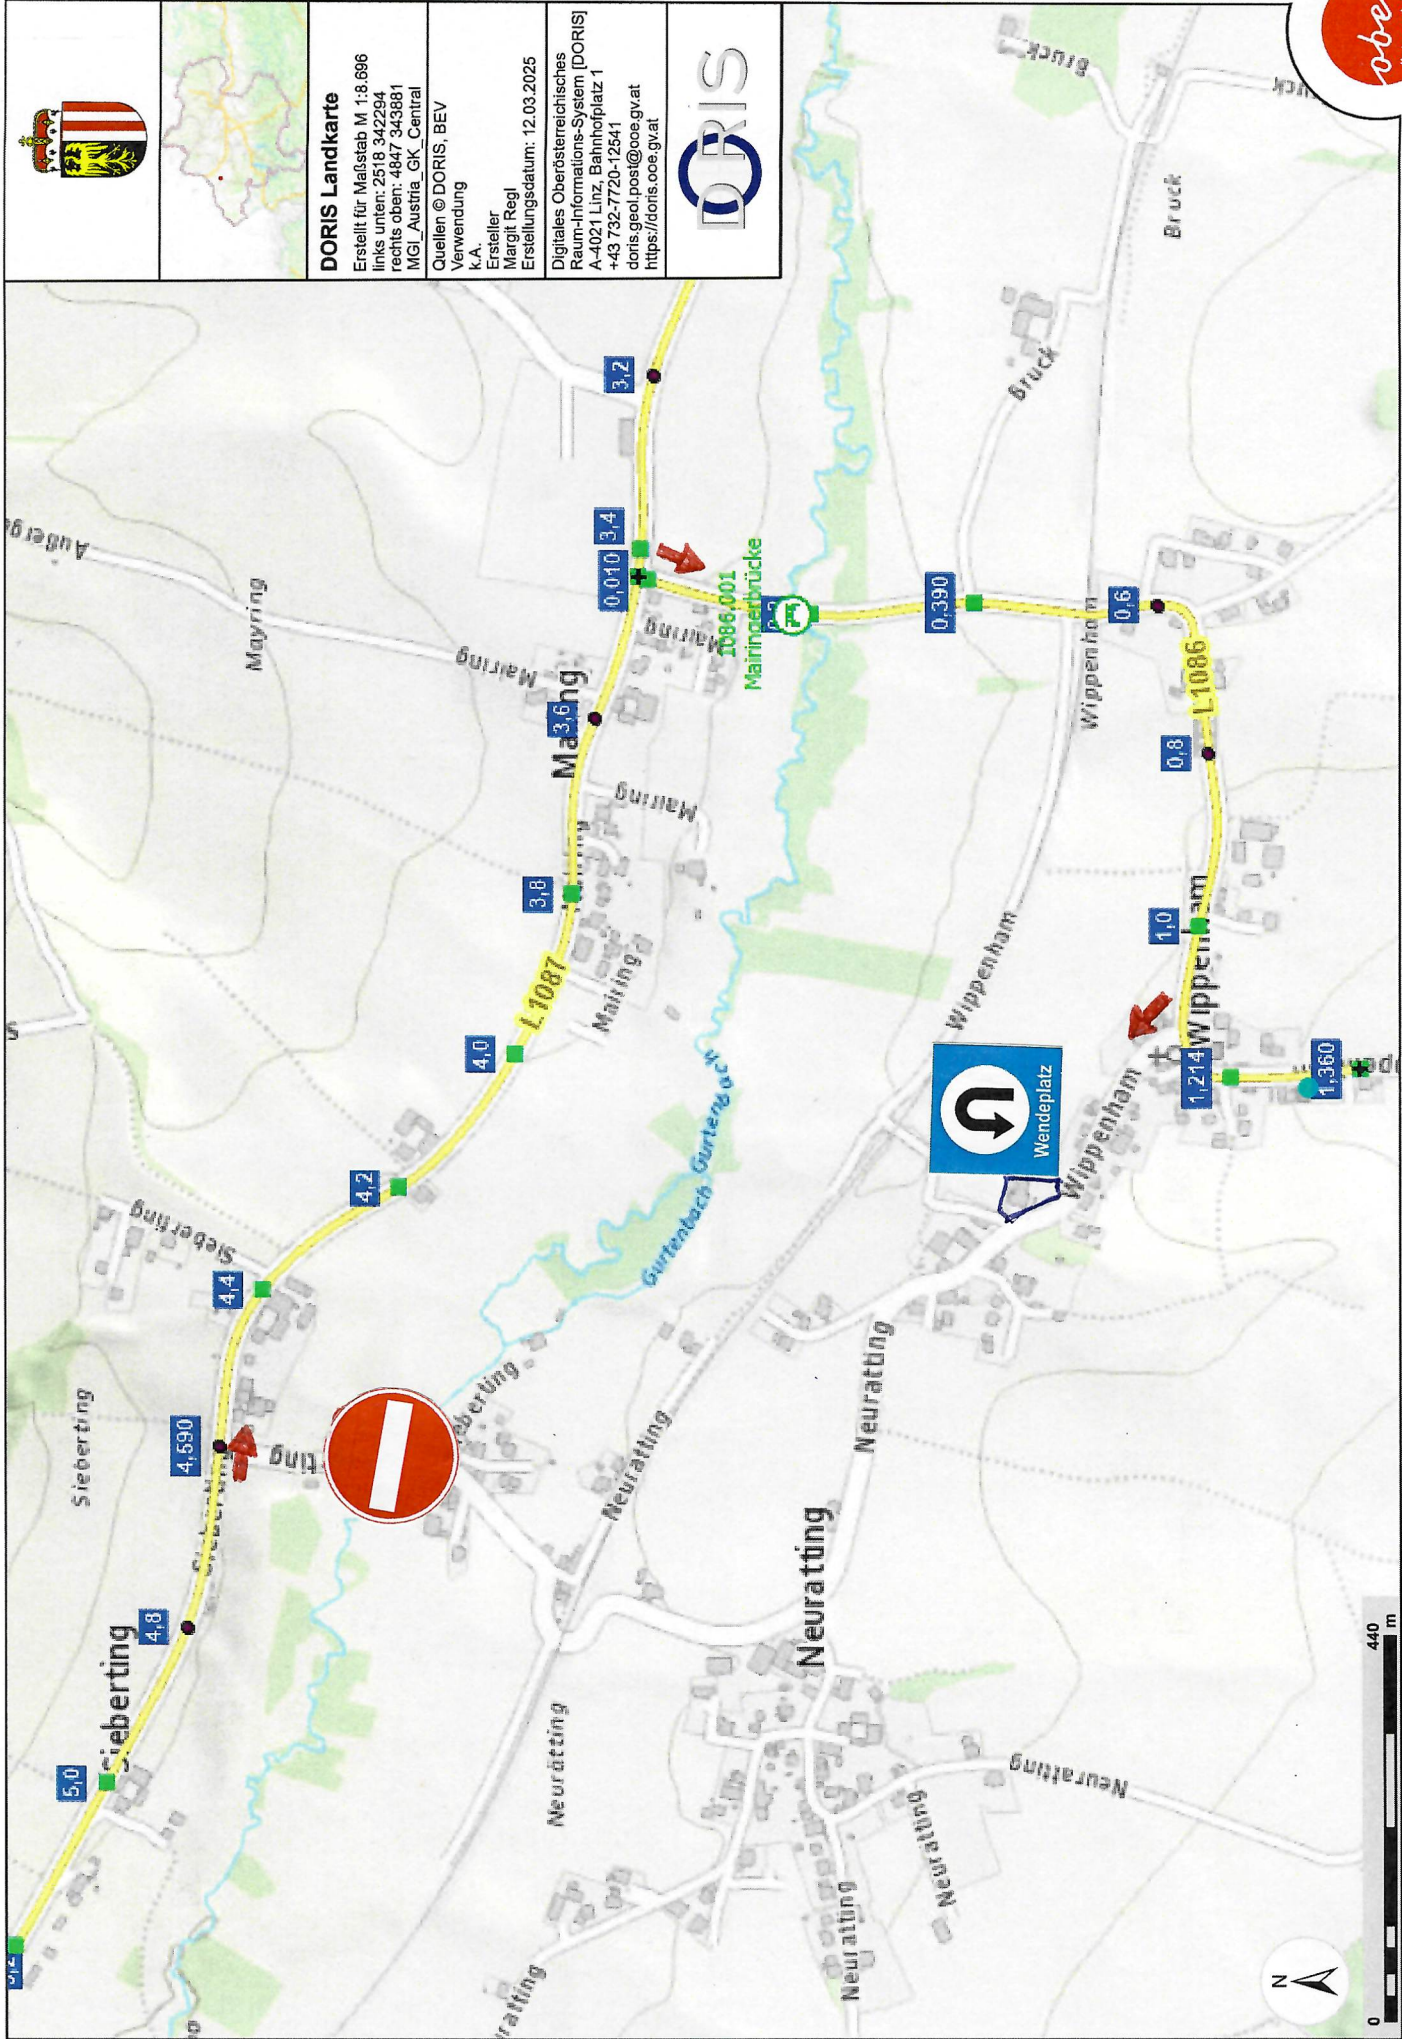

DORIS Landkarte

Erstellt für Maßstab M 1:8.686
links unten: 2518 342294
rechts oben: 4847 343881
MGI_Austria_GK_Central

Quellen © DORIS, BEV
Verwendung
k.A.

Ersteller
Marcjo Regl

Erstellungsdatum: 12.03.2025

Digitales Oberösterreichisches
Raum-Informationssystem [DORIS]
A-4021 Linz, Bahnhofsplatz 1
doris.geol.post@oos.gv.at
https://doris.oos.gv.at

Für die inhaltliche Richtigkeit, Vollständigkeit oder für Fehlerfreiheit der Landkarte schließt das Land Oberösterreich eine Gewähr aus und übernimmt keine Haftung jeglicher Art.
Des Weiteren ist die Haftung für Folgeschäden, die aus der unsachgemäßen und falschen Interpretation der Inhalte resultieren, ausgeschlossen.